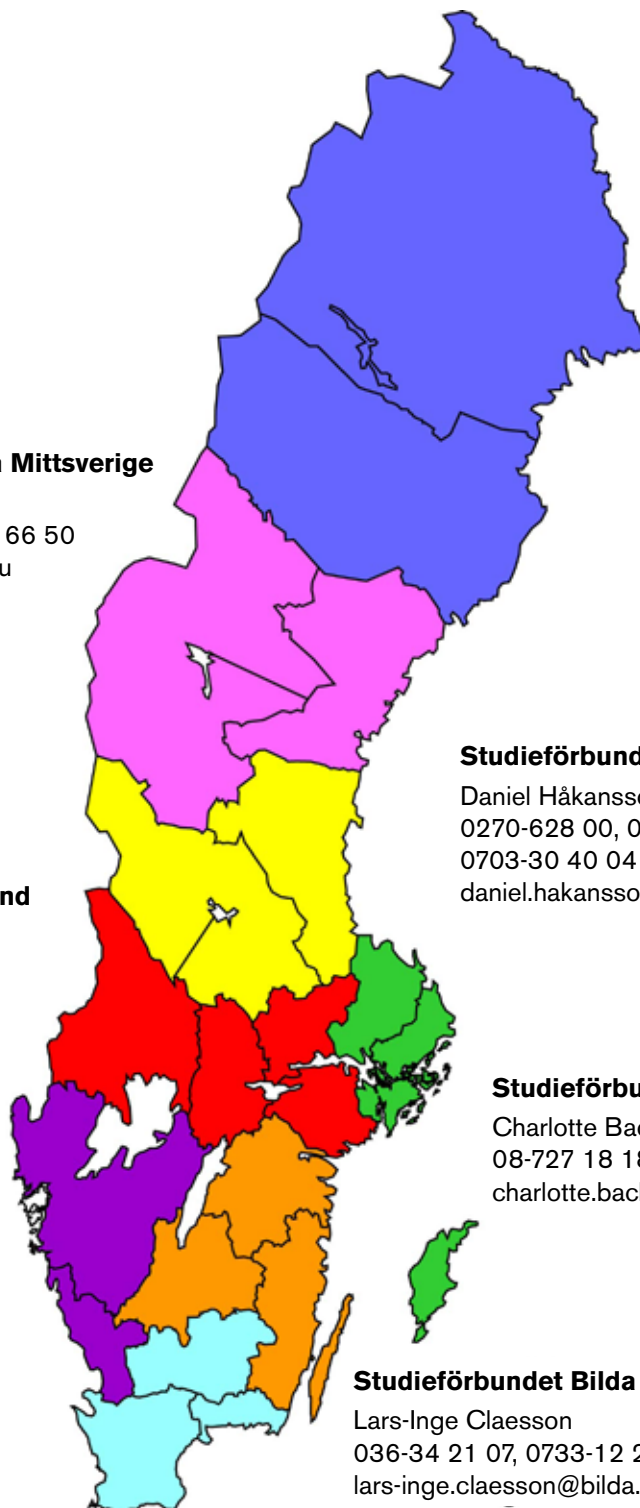

Kontaktlista Studieförbundet Bilda

Profilmrådet Internationellt/Mellanöstern (I/M)

Studieförbundet Bilda, förbundskansliet

Samordnaren för profilmrådet
Internationellt/Mellanöstern
08-727 17 10 (vx)
info@bildanu